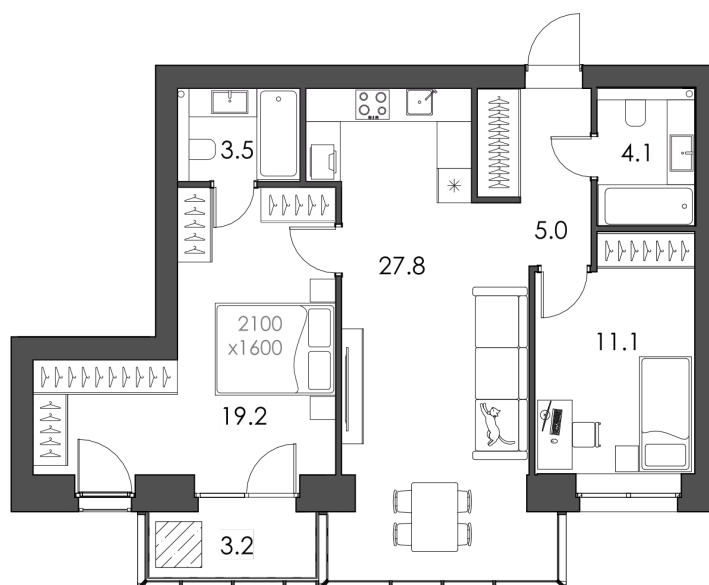

Номер: 14

2 комнатная 74 м²

Отсканируйте QR-код и
смотрите на сайте
cherry-dom.com

Цена по запросу

Предчистовая отделка

Мастер-спальня

Проект	Витязь	Корпус	5
Этаж	3	Секция	1
Сдача	2 кв. 2027		

11.05.2026 16:45 (Мск)

Не является публичной офертой, цена может быть скорректирована. Информация взята с сайта «cherry-dom.com»

На генплане 5

2 комнатная 74 м²

11.05.2026 16:45 (Мск)

Не является публичной офертой, цена может быть скорректирована. Информация взята с сайта «cherry-dom.com»